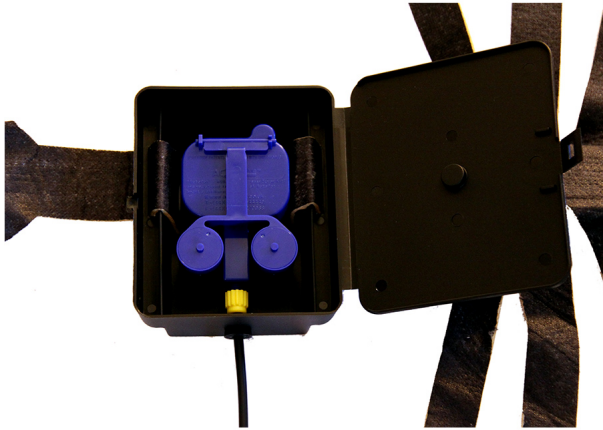

## AutoPot AQUAbox Straight (recht) uitbreiding

Aquabox Straight (recht) uitbreiding Automatisch watergeefstelsel voor smalle kweekbedden, plantenbakken of bij gebruik van kweekzakken / growbags. Een veilig watergeefstelsel dat werkt dankzij zwaartekracht, géén elektriciteit noodzakelijk dus zeer geschikt tijdens vakantie en voor urban gardening.

## AutoPot AQUAbox Straight (recht) uitbreiding

De oplossing voor het automatisch water geven aan de planten kweekbed, border, planten bakken en growbags. Het AQUAbox watergeefstelsel voor makkelijk moestuinieren werkt dankzij de zwaartekracht dus zonder stroom en zonder timers. Via de speciale meegeleverde capillaire linten welke vanuit de AQUAbox onder de grond lopen zal dit systeem de planten in uw moestuin automatisch water geven. Dit betrouwbaar en uiterst veilig watergeefstelsel is zeer geschikt om kinderen hun eigen groenten en fruit te laten kweken, succes gegarandeerd! Met de meegeleverde onderdelen sluit u deze AQUAbox Straight aan op uw eigen watervat of kies een watervat uit ons assortiment.

### AutoPot Aquabox Straight uitbreiding inhoud

1 x AQUAbox Straight module incl. AQUAvalve  
1 x capillaire bevoeringsmat  
1 x waterpas systeem  
1 x 1 meter 6mm waterleiding  
1 x gebruikershandleiding