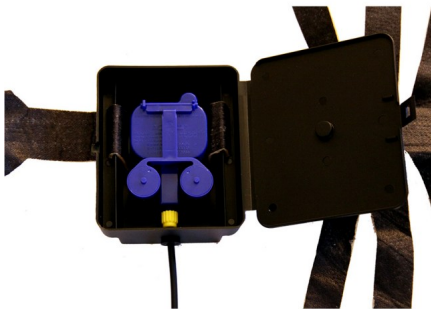

## AutoPot AQUAbox Straight (recht) uitbreiding

Aquabox Straight (recht) uitbreiding Automatisch watergeefstelsel voor smalle kweekbedden, plantenbakken of bij gebruik van kweekzakken / growbags. Een veilig watergeefstelsel dat werkt dankzij zwaartekracht, géén elektriciteit noodzakelijk dus zeer geschikt tijdens vakantie en voor urban gardening.

## AutoPot AQUAbox Straight (recht) uitbreiding

De oplossing voor het automatisch water geven aan de planten kweekbed, border, planten bakken en growbags. Het AQUAbox watergeefstelsel voor makkelijk moestuinieren werkt dankzij de zwaartekracht dus zonder stroom en zonder timers. Via de speciale meegeleverde capillaire linten welke vanuit de AQUAbox onder de grond lopen zal dit systeem de planten in uw moestuin automatisch water geven. Dit betrouwbaar en uiterst veilig watergeefstelsel is zeer geschikt om kinderen hun eigen groenten en fruit te laten kweken, succes gegarandeerd! Met de meegeleverde onderdelen sluit u deze AQUAbox Straight aan op uw eigen watervat of kies een watervat uit ons assortiment.

### AutoPot Aquabox Straight uitbreiding inhoud

1 x AQUAbox Straight module incl. AQUAvalve  
1 x capillaire bevoeringsmat  
1 x waterpas systeem  
1 x 1 meter 6mm waterleiding  
1 x gebruikershandleiding