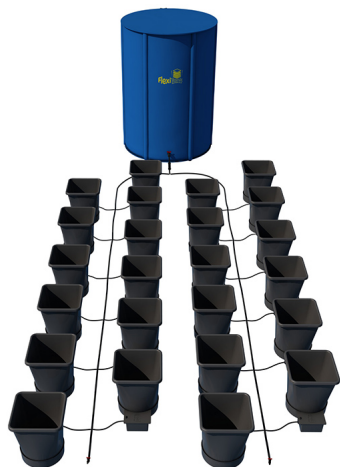

AutoPot 1Pot XL 24 potten kweekstelsysteem (16mm)

AutoPot 1Pot XL 24 potten automatisch watergeefstelsysteem voor tuin en tuinkas. Compleet Starter systeem voorzien van 16mm waterleiding, accessoires en click fit watervat koppeling met waterfilter.

Waardering Nog niet gewaardeerd

Prijs

Basisprijs inclusief BTW € 920,00

€ 855,60

[Stel een vraag over dit artikel](#)

Beschrijving

AutoPot 1Pot XL 24 potten watergeefstelsysteem, optioneel met FlexiTank

watervat

Het 1Pot XL 24 watergeefstelsysteem is zeer breed inzetbaar en is geschikt voor het automatisch water geven van grotere en bredere soorten groenten, fruit en sierbloemen. Het 1Pot XL watergeefstelsysteem is zeer geschikt voor het kweken in o.a. tuinkas en/of polytunnel. Het 1Pot XL systeem maakt gebruik van potten met een ronde bodem en hebben een inhoud van maar liefst 25 Liter. Ongeacht het substraat dat u kiest, aarde, kokos of hydro het AutoPot 1Pot XL kweekstelsysteem staat garant voor geweldige resultaten voor ervaren en onervaren kwekers.

1Pot XL 24 (16mm) Set inhoud

24 x 1Pot XL tray incl. AQUAvalve
24 x 25 Liter pot incl. anti worteldoek
1 x watervat click fit koppeling met waterfilter
1 x 16mm koppelingen set inclusief spoelkraan
1x 12 meter 16mm waterleiding
1x gebruikershandleiding