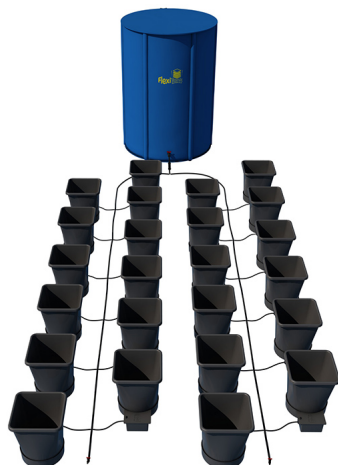

AutoPot 1Pot XL 24 potten kweekstelsysteem (16mm)

AutoPot 1Pot XL 24 potten automatisch watergeefstelsysteem voor tuin en tuinkas. Compleet Starter systeem voorzien van 16mm waterleiding, accessoires en click fit watervat koppeling met waterfilter.

Waardering Nog niet gewaardeerd

Prijs

Basisprijs inclusief BTW € 855,00

€ 790,88

[Stel een vraag over dit artikel](#)

Beschrijving

AutoPot 1Pot XL 24 potten watergeefstelsysteem, optioneel met FlexiTank

watervat

Het 1Pot XL 24 watergeefstelsysteem is zeer breed inzetbaar en is geschikt voor het automatisch water geven van grotere en bredere soorten groenten, fruit en sierbloemen. Het 1Pot XL watergeefstelsysteem is zeer geschikt voor het kweken in o.a. tuinkas en/of polytunnel. Het 1Pot XL systeem maakt gebruik van potten met een ronde bodem en hebben een inhoud van maar liefst 25 Liter. Ongeacht het substraat dat u kiest, aarde, kokos of hydro het AutoPot 1Pot XL kweekstelsysteem staat garant voor geweldige resultaten voor ervaren en onervaren kwekers.

1Pot XL 24 (16mm) Set inhoud

24 x 1Pot XL tray incl. AQUAvalve
24 x 25 Liter pot incl. anti worteldoek
1 x watervat click fit koppeling met waterfilter
1 x 16mm koppelingen set inclusief spoelkraan
1x 12 meter 16mm waterleiding
1x gebruikershandleiding