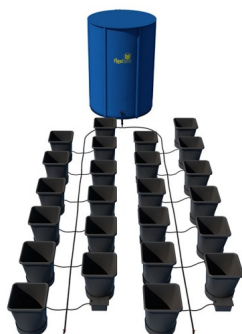

AutoPot 1Pot XL 24 potten kweekstelsysteem (16mm)

AutoPot 1Pot XL 24 potten automatisch watergeefstelsysteem voor tuin en tuinkas. Compleet Starter systeem voorzien van 16mm waterleiding, accessoires en click fit watervat koppeling met waterfilter.

Waardering Nog niet gewaardeerd

Prijs

Basisprijs inclusief BTW € 920,00

€ 855,60

[Stel een vraag over dit artikel](#)

Beschrijving

AutoPot 1Pot XL 24 potten watergeefstelsysteem, optioneel met FlexiTank

watervat

Het 1Pot XL 24 watergeefstelsysteem is zeer breed inzetbaar en is geschikt voor het automatisch water geven van grotere en bredere soorten groenten, fruit en sierbloemen. Het 1Pot XL watergeefstelsysteem is zeer geschikt voor het kweken in o.a. tuinkas en/of polytunnel. Het 1Pot XL systeem maakt gebruik van potten met een ronde bodem en hebben een inhoud van maar liefst 25 Liter. Ongeacht het substraat dat u kiest, aarde, kokos of hydro het AutoPot 1Pot XL kweekstelsysteem staat garant voor geweldige resultaten voor ervaren en onervaren kwekers.

1Pot XL 24 (16mm) Set inhoud

24 x 1Pot XL tray incl. AQUAvalve
24 x 25 Liter pot incl. anti worteldoek
1 x watervat click fit koppeling met waterfilter
1 x 16mm koppelingen set inclusief spoelkraan
1x 12 meter 16mm waterleiding
1x gebruikershandleiding