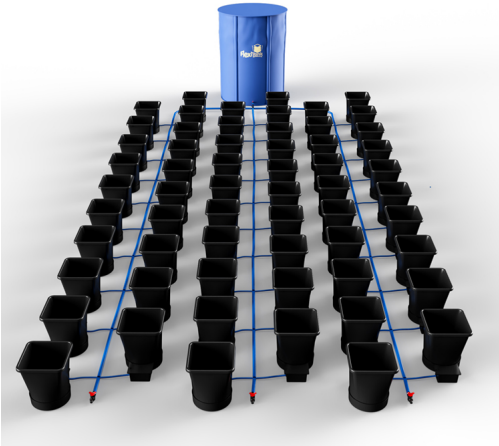

AutoPot 1Pot XL 60 potten kweekstelsel (16mm)

AutoPot 1Pot XL 60 potten automatisch watergeefstelsysteem voor tuin en tuinkas. Compleet Starter systeem voorzien van 16mm waterleiding, accessoires en click fit watervat koppeling met waterfilter.

Waardering Nog niet gewaardeerd

Prijs

Basisprijs inclusief BTW € 2195,00

€ 2195,00

[Stel een vraag over dit artikel](#)

Beschrijving

AutoPot 1Pot XL 60 potten watergeefstelsysteem, optioneel met FlexiTank watervat

Het 1Pot XL 60 watergeefstelsysteem is zeer breed inzetbaar en is geschikt voor het automatisch water geven van grotere en bredere soorten groenten, fruit en sierbloemen. Het 1Pot XL watergeefstelsysteem is zeer geschikt voor het kweken in o.a. tuinkas en/of polytunnel. Het 1Pot XL systeem maakt gebruik van potten met een ronde bodem en hebben een inhoud van maar liefst 25 Liter. Ongeacht het substraat dat u kiest, aarde, kokos of hydro het AutoPot 1Pot XL kweekstelsysteem staat garant voor geweldige resultaten voor ervaren en onervaren kwekers.

1Pot XL 60 (16mm) Set inhoud

60 x 1Pot XL tray incl. AQUAvalve
60 x 25 Liter pot incl. anti worteldoek
1 x watervat click fit koppeling met waterfilter
1 x 16mm koppelingen set inclusief spoelkraan
1x 30 meter 16mm waterleiding
1x gebruikershandleiding