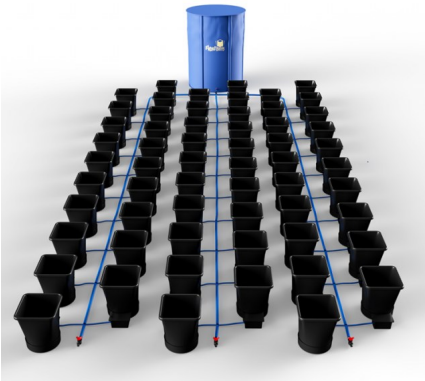

AutoPot 1Pot XL 60 potten kweekstelsel (16mm)

AutoPot 1Pot XL 60 potten automatisch watergeefstelsysteem voor tuin en tuinkas. Compleet Starter systeem voorzien van 16mm waterleiding, accessoires en click fit watervat koppeling met waterfilter.

Waardering Nog niet gewaardeerd

Prijs

Basisprijs inclusief BTW € 2195,00

€ 2195,00

[Stel een vraag over dit artikel](#)

Beschrijving

AutoPot 1Pot XL 60 potten watergeefstelsysteem, optioneel met FlexiTank watervat

Het 1Pot XL 60 watergeefstelsysteem is zeer breed inzetbaar en is geschikt voor het automatisch water geven van grotere en bredere soorten groenten, fruit en sierbloemen. Het 1Pot XL watergeefstelsysteem is zeer geschikt voor het kweken in o.a. tuinkas en/of polytunnel. Het 1Pot XL systeem maakt gebruik van potten met een ronde bodem en hebben een inhoud van maar liefst 25 Liter. Ongeacht het substraat dat u kiest, aarde, kokos of hydro het AutoPot 1Pot XL kweekstelsysteem staat garant voor geweldige resultaten voor ervaren en onervaren kwekers.

1Pot XL 60 (16mm) Set inhoud

60 x 1Pot XL tray incl. AQUAvalve
60 x 25 Liter pot incl. anti worteldoek
1 x watervat click fit koppeling met waterfilter
1 x 16mm koppelingen set inclusief spoelkraan
1x 30 meter 16mm waterleiding
1x gebruikershandleiding