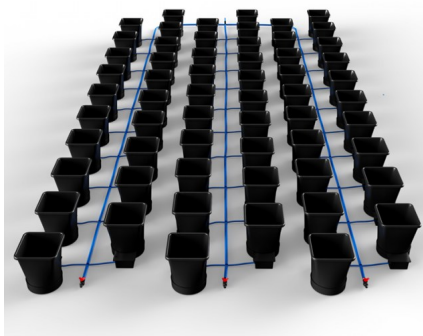

AutoPot 1Pot XL 60 potten kweekstelsel (16mm)

AutoPot 1Pot XL 60 potten automatisch watergeefstelsysteem voor tuin en tuinkas. Compleet Starter systeem voorzien van 16mm waterleiding, accessoires en click fit watervat koppeling met waterfilter.

Waardering Nog niet gewaardeerd

Prijs

Basisprijs inclusief BTW € 2195,00

€ 2195,00

[Stel een vraag over dit artikel](#)

Beschrijving

AutoPot 1Pot XL 60 potten watergeefstelsysteem, optioneel met FlexiTank watervat

Het 1Pot XL 60 watergeefstelsysteem is zeer breed inzetbaar en is geschikt voor het automatisch water geven van grotere en bredere soorten groenten, fruit en sierbloemen. Het 1Pot XL watergeefstelsysteem is zeer geschikt voor het kweken in o.a. tuinkas en/of polytunnel. Het 1Pot XL systeem maakt gebruik van potten met een ronde bodem en hebben een inhoud van maar liefst 25 Liter. Ongeacht het substraat dat u kiest, aarde, kokos of hydro het AutoPot 1Pot XL kweekstelsysteem staat garant voor geweldige resultaten voor ervaren en onervaren kwekers.

1Pot XL 60 (16mm) Set inhoud

60 x 1Pot XL tray incl. AQUAvalve
60 x 25 Liter pot incl. anti worteldoek
1 x watervat click fit koppeling met waterfilter
1 x 16mm koppelingen set inclusief spoelkraan
1x 30 meter 16mm waterleiding
1x gebruikershandleiding