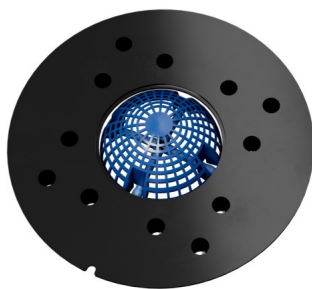

AutoPot Airbase Round

AIRDOME NOT INCLUDED

MODULE AND AIRDOME NOT INCLUDED

AutoPot AirBase Round - De ronde intelligente drainageplaat voor 25L en 20L potten. Volledig integreerbaar met het AutoPot Airdome systeem.

Waardering Nog niet gewaardeerd

Prijs

Basisprijs inclusief BTW € 8,95

€ 8,95

[Stel een vraag over dit artikel](#)

Beschrijving

AutoPot AirBase Round

Geef je planten een boost met de nieuwe AutoPot AirBase Round voor 25L potten en 20L FlexiPot potten. Deze slimme drainageplaat is gemaakt om onder in de pot van je AutoPot systeem te leggen en maakt het gebruik van een drainage laag zoals hydrokorrels of perliet overbodig. Leg de AutoPot AirBase gewoon simpelweg in je pot en je bent klaar om te starten. Deze innovatieve accessoire heeft tevens een handig uitneembaar middengedeelte voor een doeltreffende integratie met het AutoPot Airdome systeem. (Airdome niet inbegrepen)

AutoPot AirBase Round past in onze 25L potten en 20L FlexiPot potten en is gemaakt van stevig ABS-plastic, waardoor het zeer duurzaam en herbruikbaar is.

Beoordelingen

Er zijn geen nog geen recensies voor dit artikel.