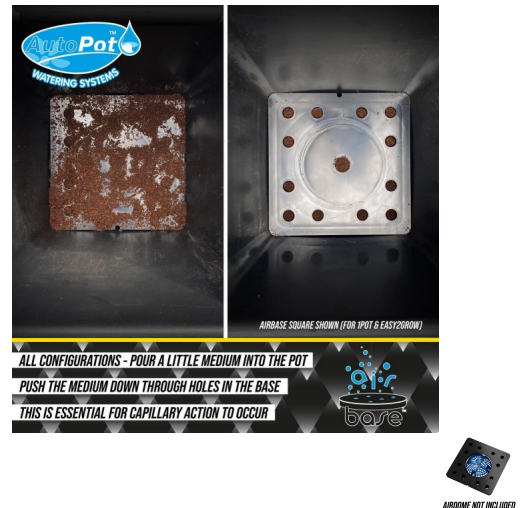

AutoPot Airbase Square

MODULE AND AIRDOME NOT INCLUDED

AutoPot AirBase Square - De intelligente drainageplaat voor 8,5L en 15L potten. Volledig integreerbaar met het AutoPot Airdome systeem.

Waardering Nog niet gewaardeerd

Prijs

Basisprijs inclusief BTW € 8,95

€ 8,95

[Stel een vraag over dit artikel](#)

Beschrijving

AutoPot AirBase Square

Geef je planten een boost met de nieuwe AutoPot AirBase Square voor 8.5L en 15L potten. Deze slimme drainageplaat is gemaakt om onder in de pot van je AutoPot systeem te leggen en maakt het gebruik van een drainagelaag zoals hydrokorrels of perliet overbodig. Leg de AutoPot AirBase gewoon simpelweg in je pot en je bent klaar om te starten. Deze innovatieve accessoire heeft tevens een handig uitneembaar middengedeelte voor een doeltreffende integratie met het AutoPot AirDome systeem. (Airdome niet inbegrepen)

AutoPot AirBase Square past in onze 8,5 L en 15L potten en is gemaakt van stevig ABS-plastic, waardoor het zeer duurzaam en herbruikbaar is.

Beoordelingen

Er zijn geen nog geen recensies voor dit artikel.