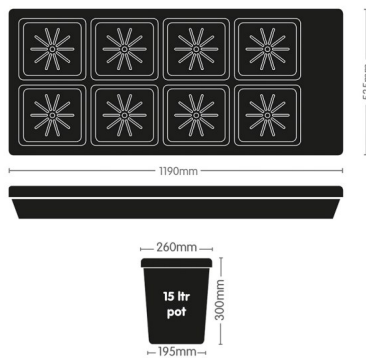

## AutoPot Auto8 Tray 15L potten systeem

AutoPot Auto8 Tray System is een Tray System geschikt voor 8 potten van 15L. Een plaatsbesparend Tray kweekstelsel met een afmeting van 119,5cm x 53cm incl. accessoires. Maximaliseer je kweekoppervlak met AutoPot Tray systems.

## AutoPot Auto8 Traysystem kweekstelsel met 8 stuks 15L potten

Het nieuwe AutoPot Auto8 systeem is een ruimtebesparend kweekstelsel voor 8 potten in 1 speciale AutoPot tray van 119,5cm x 53cm. Het geheel wordt afgesloten door een speciale deksel.