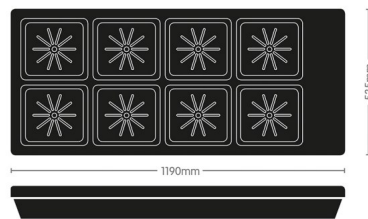

AutoPot Auto8 Tray 8.5L potten systeem

AutoPot Auto8 Tray System is een Tray System geschikt voor 8 potten van 8.5L. Een plaatsbesparend Tray kweekstelsel met een afmeting van 119,5cm x 53cm incl. accessoires. Maximaliseer je kweekoppervlak met AutoPot Tray systems.

AutoPot Auto8 Traysystem kweekstelsel met 8 stuks 8.5L potten

Het nieuwe AutoPot Auto8 systeem is een ruimtesbesparend kweekstelsel voor 8 potten in 1 speciale AutoPot tray van 119,5cm x 53cm. Het geheel wordt afgesloten door een speciale deksel.