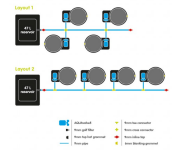

## AutoPot XXL 4 potten systeem met 35L of 50L pot

AutoPot 4Pot XXL – Starter Set incl. 47L watervat en 9mm toebehoren. Kies uit de XXL 35L met adaptieve ring of voor de 50L variant.

Waardering Nog niet gewaardeerd

## AutoPot 4Pot XXL – Starter Set incl. 47L watervat

Een handige AutoPot 4Pot XXL starter set incl. een 47L watervat waarmee je direct 4 grotere planten, struiken of bomen kunt kweken in handige stoffen FlexiPot potten. Ontdek het eerste systeem dat zonder stroom, timers en pompen automatisch water geeft aan planten in 35L en 50L FlexiPot potten.

Handig is dat dezelfde modulebak geschikt is voor zowel XXL35 als XXL50 pot. Bij gebruik van potten van 35L wordt een adaptieve ring aangebracht om het water en de voedingsoplossing in de modulebak te beschermen tegen de effecten van licht (algen, vuil en verdamping). Wil je een andere keer de 50L variant proberen? Dan hoef je enkel de pot en potsok erbij te bestellen.

## AutoPot 4Pot XXL 35L of 50L Systeem - Inhoud set

1x 47L reservoir, deksel en 9 mm afdichtingsring  
1x 9mm filter  
1 x 47 Liter watervat incl. deksel  
4x 1Pot XXL Tray, Deksel, 9mm afdichtingsring voor slang en een afsluitdop  
4x 35L stoffen FlexiPot incl. adaptieve ring of 4x 50L stoffen FlexiPot  
2x 9mm inline kraan  
4x9mm T connector  
2x9mm kruis connector  
4x AQUAvalve5  
4x 1 meter 9mm slang  
4x Potsock 35L of 50L  
1x gebruikershandleiding