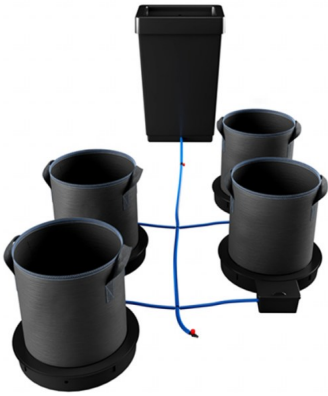

## AutoPot XXL 4 potten systeem met 35L of 50L pot

AutoPot 4Pot XXL – Starter Set incl. 47L watervat en 9mm toebehoren. Kies uit de XXL 35L met adaptieve ring of voor de 50L variant.

Waardering Nog niet gewaardeerd

## AutoPot 4Pot XXL – Starter Set incl. 47L watervat

Een handige AutoPot 4Pot XXL starter set incl. een 47L watervat waarmee je direct 4 grotere planten, struiken of bomen kunt kweken in handige stoffen FlexiPot potten. Ontdek het eerste systeem dat zonder stroom, timers en pompen automatisch water geeft aan planten in 35L en 50L FlexiPot potten.

Handig is dat dezelfde modulebak geschikt is voor zowel XXL35 als XXL50 pot. Bij gebruik van potten van 35L wordt een adaptieve ring aangebracht om het water en de voedingsoplossing in de modulebak te beschermen tegen de effecten van licht (algen, vuil en verdamping). Wil je een andere keer de 50L variant proberen? Dan hoef je enkel de pot en potsok erbij te bestellen.

## AutoPot 4Pot XXL 35L of 50L Systeem - Inhoud set

1x 47L reservoir, deksel en 9 mm afdichtingsring  
1x 9mm filter  
1 x 47 Liter watervat incl. deksel  
4x 1Pot XXL Tray, Deksel, 9mm afdichtingsring voor slang en een afsluitdop  
4x 35L stoffen FlexiPot incl. adaptieve ring of 4x 50L stoffen FlexiPot  
2x 9mm inline kraan  
4x9mm T connector  
2x9mm kruis connector  
4x AQUAvalve5  
4x 1 meter 9mm slang  
4x Potsock 35L of 50L  
1x gebruikershandleiding