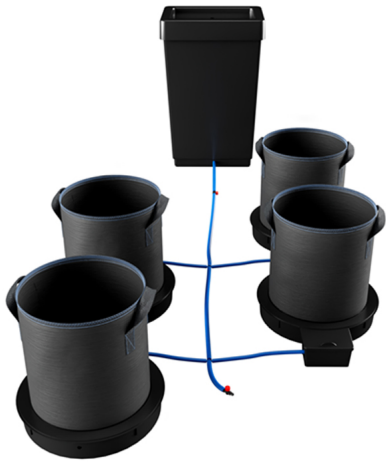

## AutoPot XXL 4 potten systeem met 35L of 50L pot

AutoPot 4Pot XXL – Starter Set incl. 47L watervat en 9mm toebehoren. Kies uit de XXL 35L met adaptieve ring of voor de 50L variant.

Waardering Nog niet gewaardeerd

## AutoPot 4Pot XXL – Starter Set incl. 47L watervat

Een handige AutoPot 4Pot XXL starter set incl. een 47L watervat waarmee je direct 4 grotere planten, struiken of bomen kunt kweken in handige stoffen FlexiPot potten. Ontdek het eerste systeem dat zonder stroom, timers en pompen automatisch water geeft aan planten in 35L en 50L FlexiPot potten.

Handig is dat dezelfde modulebak geschikt is voor zowel XXL35 als XXL50 pot. Bij gebruik van potten van 35L wordt een adaptieve ring aangebracht om het water en de voedingsoplossing in de modulebak te beschermen tegen de effecten van licht (algen, vuil en verdamping). Wil je een andere keer de 50L variant proberen? Dan hoef je enkel de pot en potsok erbij te bestellen.

## AutoPot 4Pot XXL 35L of 50L Systeem - Inhoud set

1x 47L reservoir, deksel en 9 mm afdichtingsring  
1x 9mm filter  
1 x 47 Liter watervat incl. deksel  
4x 1Pot XXL Tray, Deksel, 9mm afdichtingsring voor slang en een afsluitdop  
4x 35L stoffen FlexiPot incl. adaptieve ring of 4x 50L stoffen FlexiPot  
2x 9mm inline kraan  
4x9mm T connector  
2x9mm kruis connector  
4x AQUAvalve5  
4x 1 meter 9mm slang  
4x Potsock 35L of 50L  
1x gebruikershandleiding