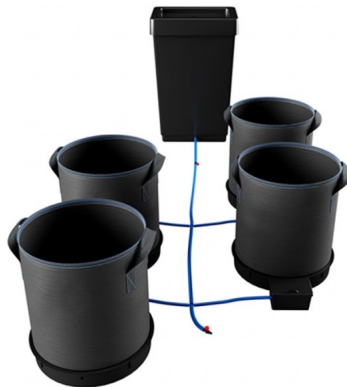

## AutoPot XXL 4 potten systeem met 35L of 50L pot

AutoPot 4Pot XXL – Starter Set incl. 47L watervat en 9mm toebehoren. Kies uit de XXL 35L met adaptieve ring of voor de 50L variant.

Waardering Nog niet gewaardeerd

## AutoPot 4Pot XXL – Starter Set incl. 47L watervat

Een handige AutoPot 4Pot XXL starter set incl. een 47L watervat waarmee je direct 4 grotere planten, struiken of bomen kunt kweken in handige stoffen FlexiPot potten. Ontdek het eerste systeem dat zonder stroom, timers en pompen automatisch water geeft aan planten in 35L en 50L FlexiPot potten.

Handig is dat dezelfde modulebak geschikt is voor zowel XXL35 als XXL50 pot. Bij gebruik van potten van 35L wordt een adaptieve ring aangebracht om het water en de voedingsoplossing in de modulebak te beschermen tegen de effecten van licht (algen, vuil en verdamping). Wil je een andere keer de 50L variant proberen? Dan hoef je enkel de pot en potsok erbij te bestellen.

## AutoPot 4Pot XXL 35L of 50L Systeem - Inhoud set

1x 47L reservoir, deksel en 9 mm afdichtingsring  
1x 9mm filter  
1 x 47 Liter watervat incl. deksel  
4x 1Pot XXL Tray, Deksel, 9mm afdichtingsring voor slang en een afsluitdop  
4x 35L stoffen FlexiPot incl. adaptieve ring of 4x 50L stoffen FlexiPot  
2x 9mm inline kraan  
4x9mm T connector  
2x9mm kruis connector  
4x AQUAvalve5  
4x 1 meter 9mm slang  
4x Potsock 35L of 50L  
1x gebruikershandleiding